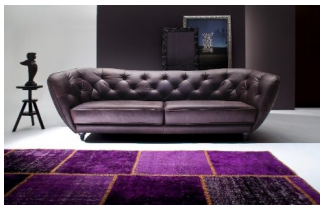

## BE STYLISH

**NN** NEJLEPŠÍ-  
NÁBYTEK.CZ

Element	Index	Popis	Šířka x výška x hloubka	Kůže				Látka					
				Naturelle	Evolution	Prestige	Prestige +	Fabric I	Fabric II	Fabric III	Fabric IV	Fabric V	Fabric VI
	Sofa 4	Sofa 4-sed	247x85x106	x	x	x	66 190 Kč	x	x	33 960 Kč	35 370 Kč	36 840 Kč	39 060 Kč
	Sofa 3	Sofa 3-sed	207x85x106	x	x	x	59 080 Kč	x	x	30 670 Kč	31 950 Kč	33 280 Kč	35 280 Kč
	Taburet		87x42x62	x	x	x	14 710 Kč	x	x	8 030 Kč	8 360 Kč	8 710 Kč	9 240 Kč
	Polštář 40x40		40x20x40	x	x	x	1 980 Kč	x	x	1 080 Kč	1 130 Kč	1 170 Kč	1 240 Kč
	Polštář 60x60		60x20x60	x	x	x	4 070 Kč	x	x	1 390 Kč	1 450 Kč	1 510 Kč	1 600 Kč

Výplň:			
<b>Sedák:</b>	Vlnové pružiny, vysokoelastická pěna	<b>nožičky:</b>	Dřevěné - 11 cm
<b>Opěrák:</b>	vysokoelastická pěna	<b>Výška sedáku:</b>	45/50 cm
<b>Funkce:</b>	žádné	<b>úložný prostor:</b>	ne

Možnosti výběru:	ano	ne	Typ:
Barevné provedení nožiček:	x		černá, ořech, stříbrná, wenge, třešeň antik, buk natur (přírodní nelakovaný), olše, třešeň, buk, dub natur